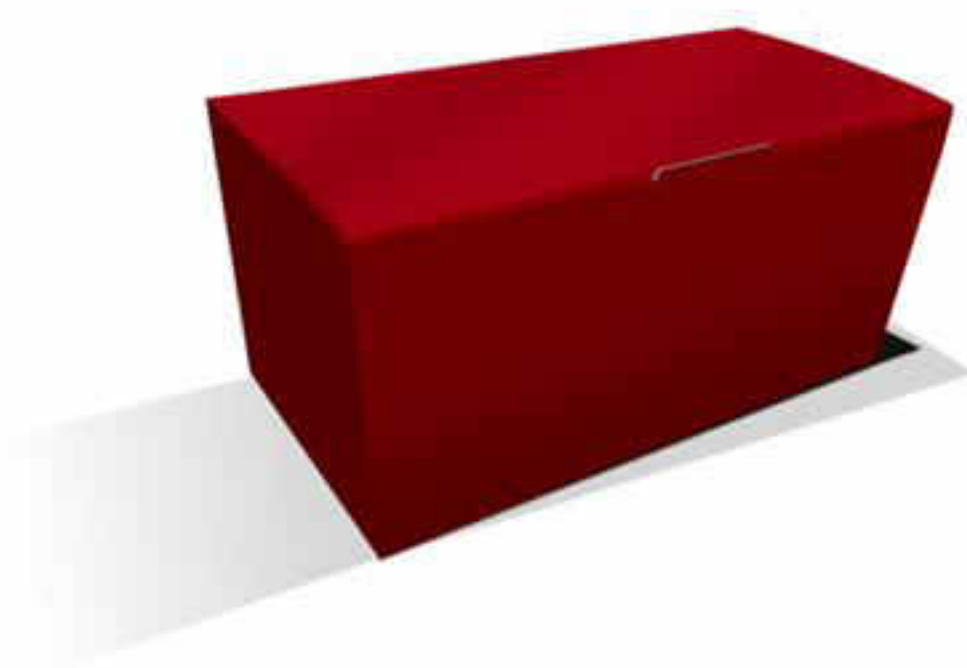

INOARTE®

MADE IN PORTUGAL

Cod.	Ref.						
602160	2 B	6,9 cm	3,5 cm	3 cm	200	50	000
602161	20 B	10,5 cm	5,9 cm	5 cm	200	50	000
602162	30 B	13,4 cm	7,7 cm	7 cm	200	50	000

Caixas para confeitaria / bombonaria (bordeaux+preto)