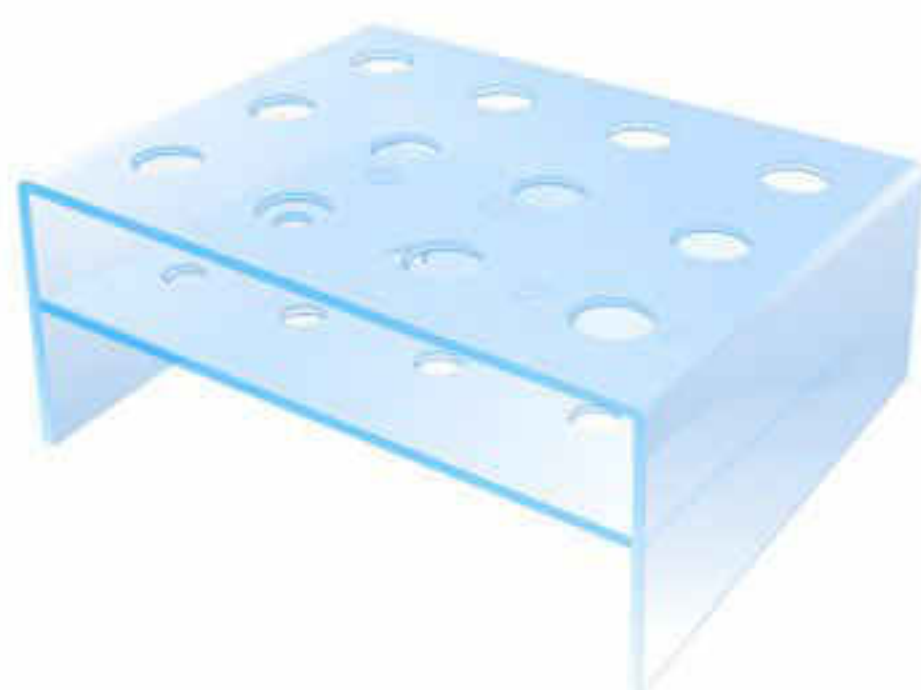

INOACRÍLICO[®]

MADE IN PORTUGAL

Cod.

800121

38 cm

20 cm

25 cm

Caixa com suporte de cones para gelataria