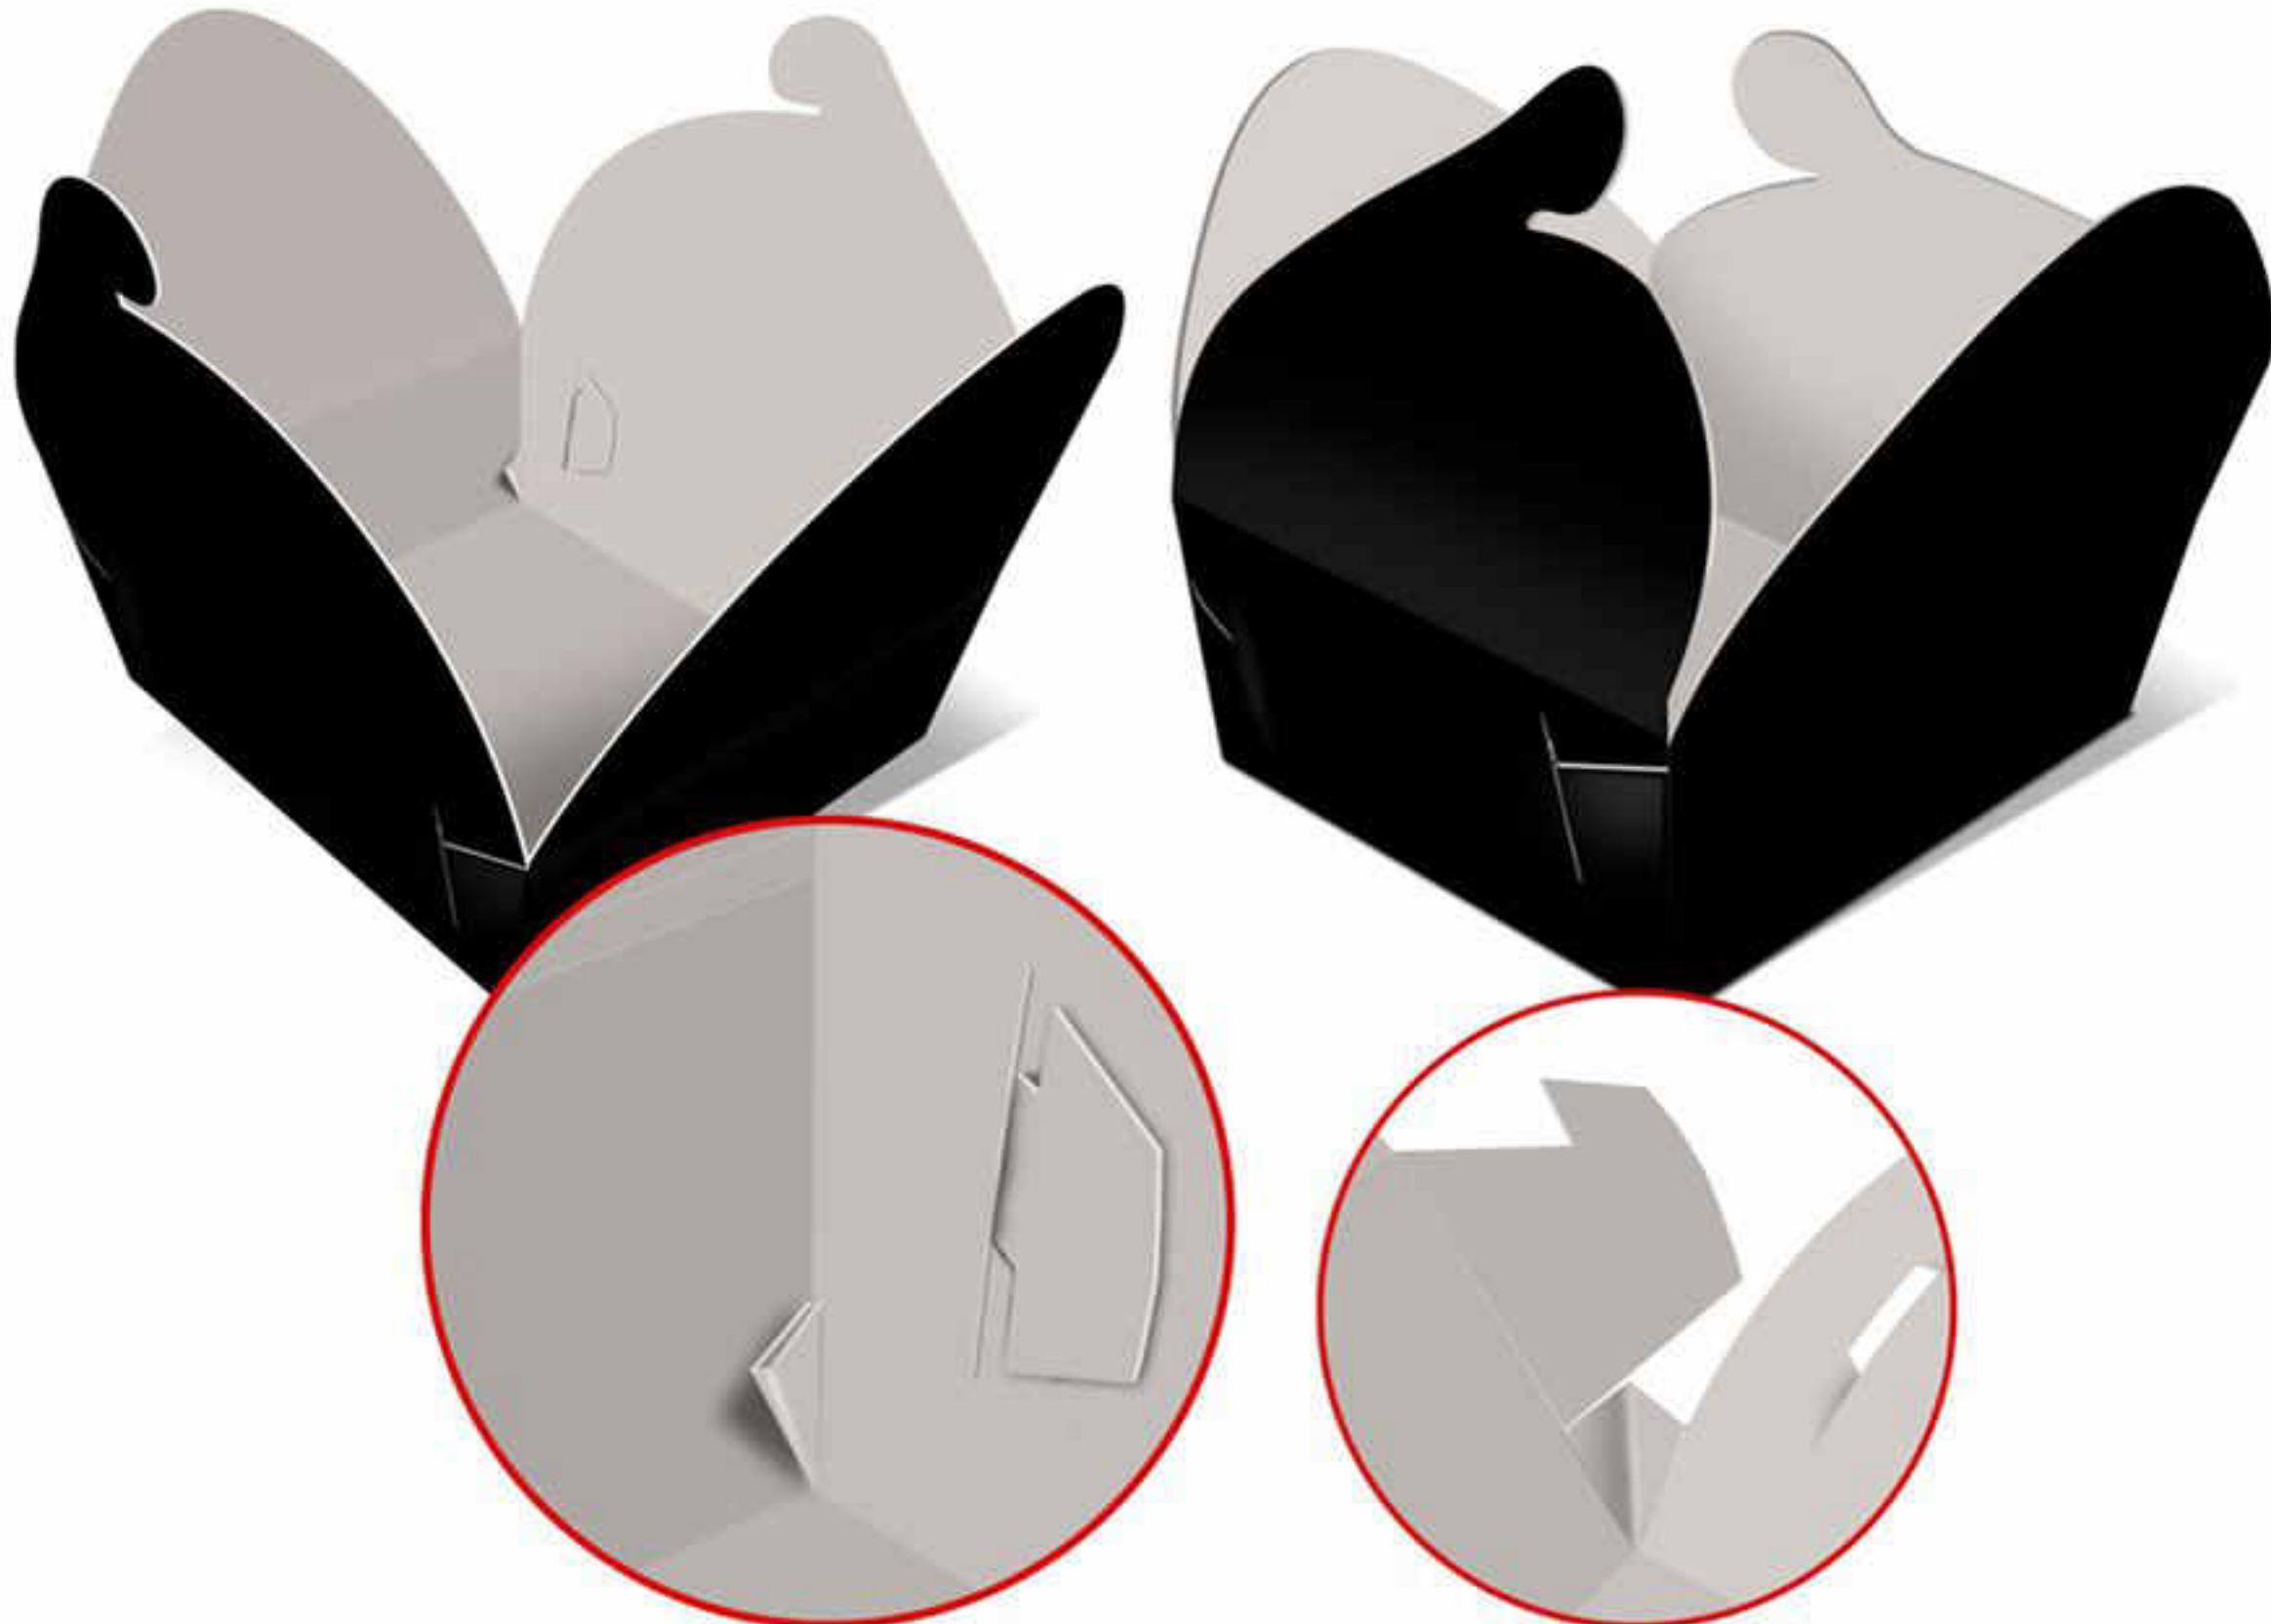

evita derrame de líquidos/gordura