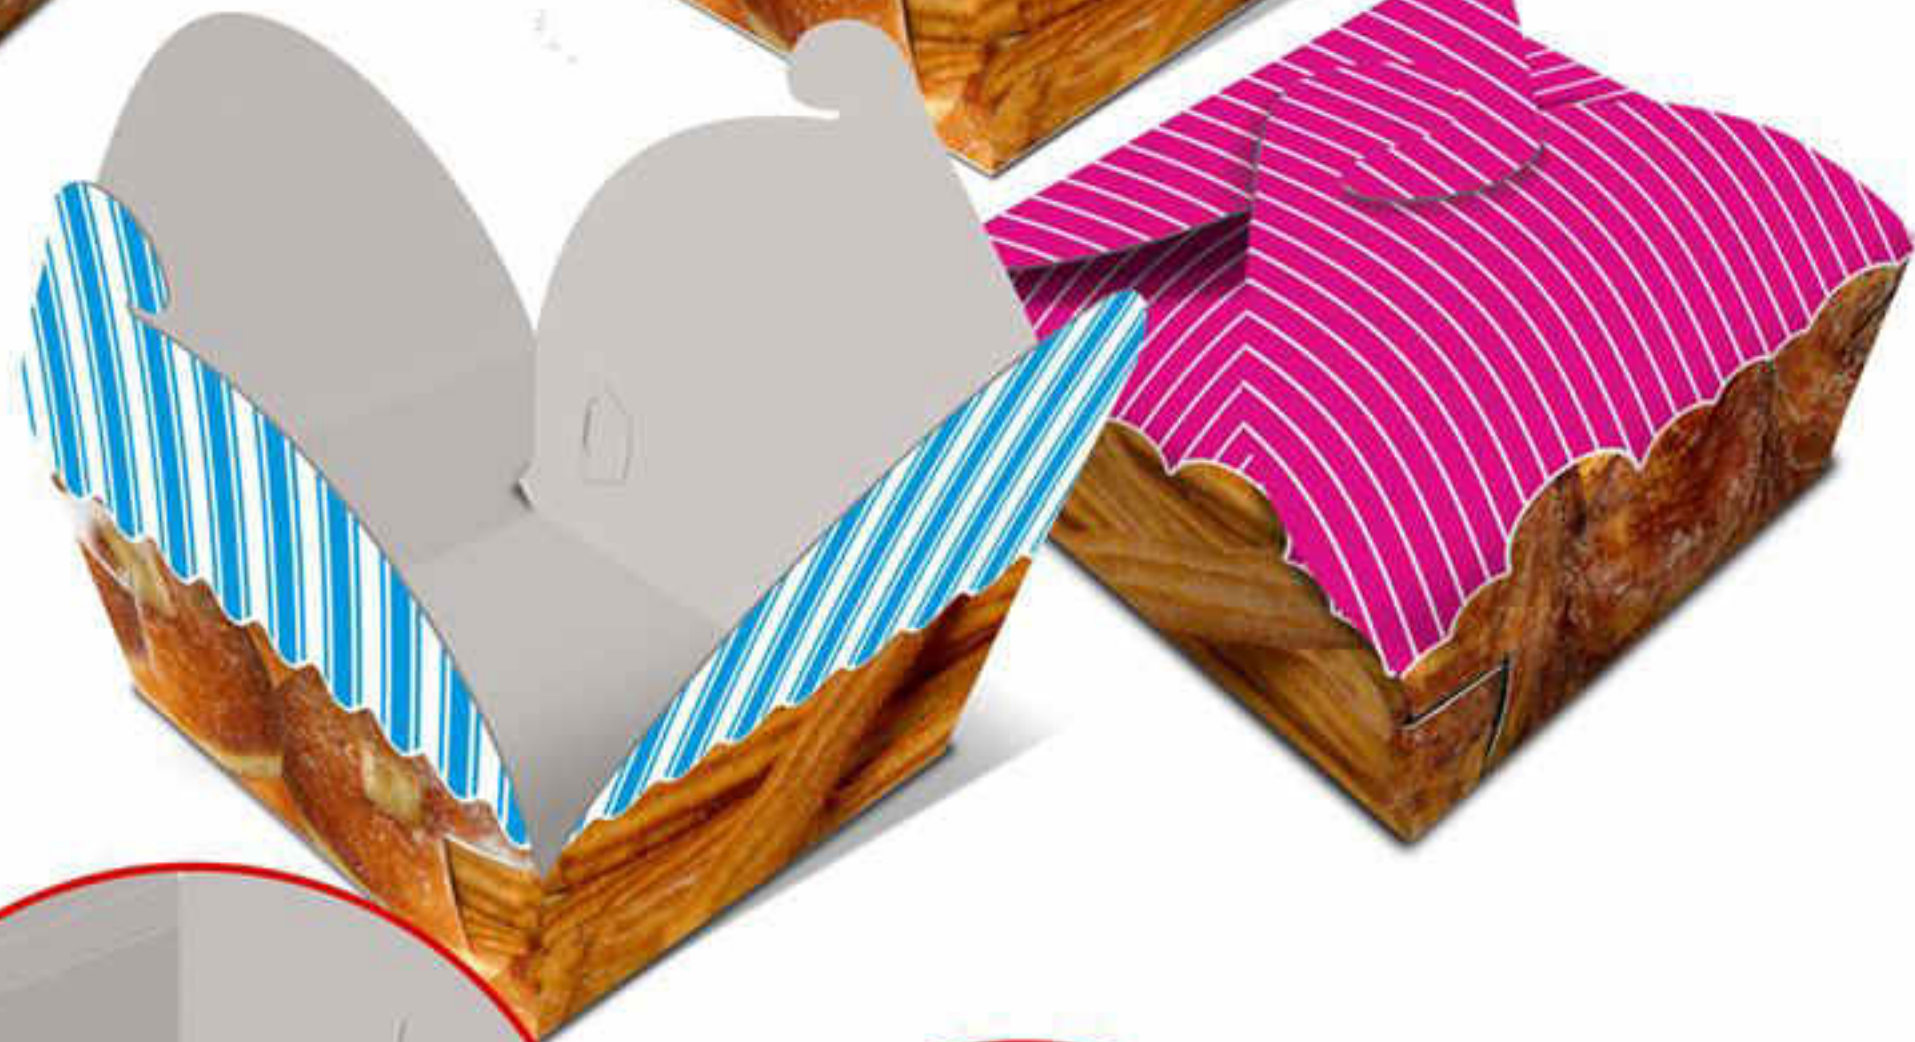

evita derrame de líquidos/gordura

INOMALMEQUER® Fritos

MADE IN PORTUGAL

Cod. Ref.

■	602185	Q4/1	12 cm	12 cm	5 cm	300
■	602184	Q6/2	16 cm	12,5 cm	6 cm	300
■	602183	Q12/3	18 cm	16 cm	7 cm	300

Embalagem em cartolina "folding" para fritos, com impressão standarizada