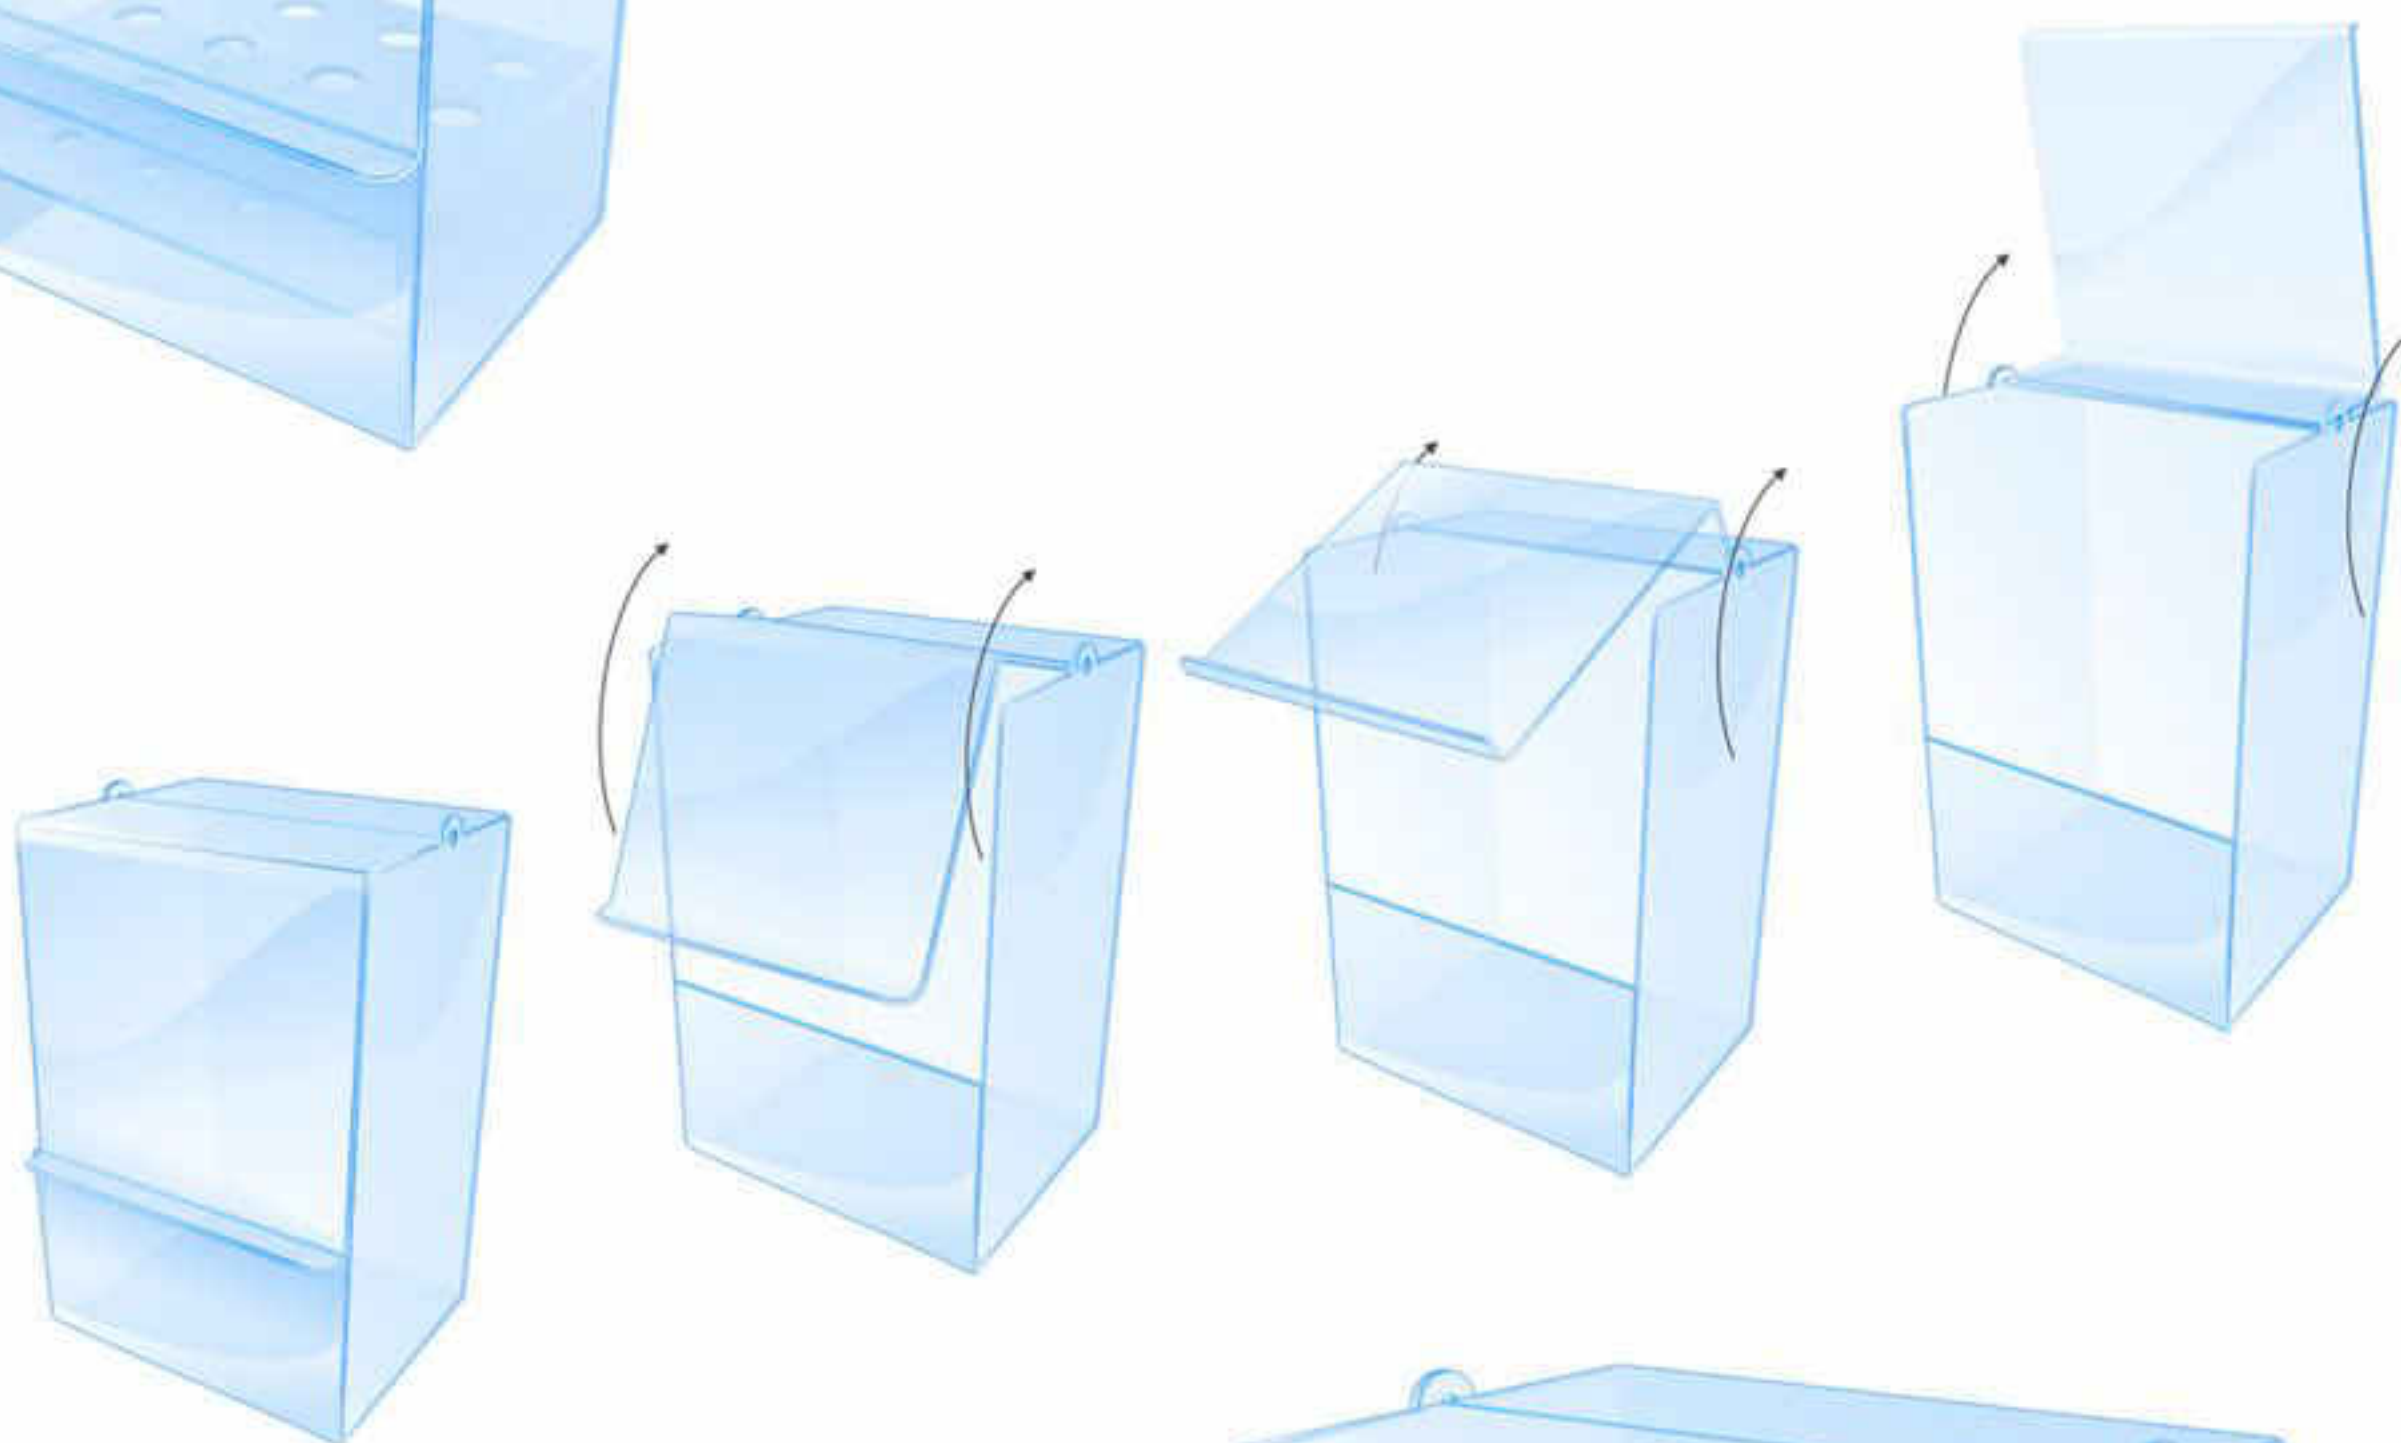

INOACRÍLICO[®]

MADE IN PORTUGAL

Cod.

800121

38 cm

20 cm

25 cm

Caixa com suporte de cones para gelataria