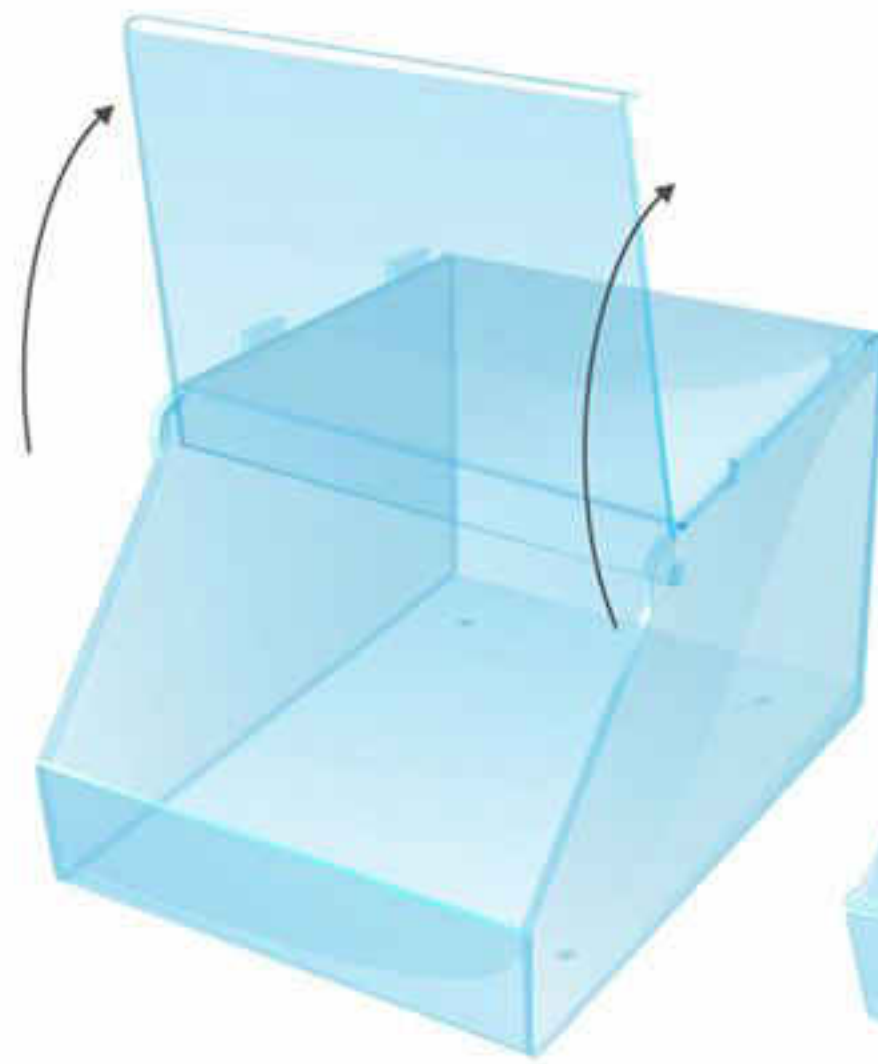

INOACRÍLICO® Caixa de sobrepor

MADE IN PORTUGAL

Cod.

800150

15 cm

25 cm

20 cm

Caixa em acrílico de sobrepor