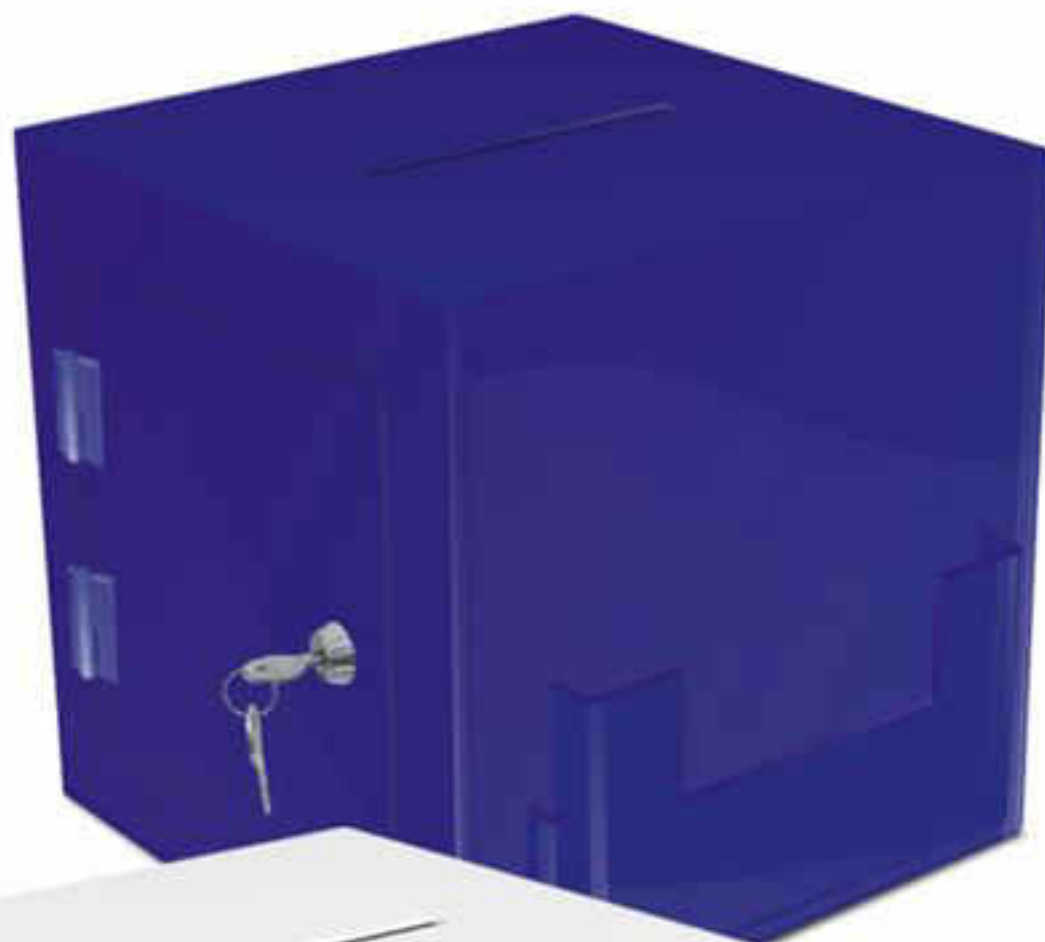

INOACRÍLICO® Caixa sugestões

MADE IN PORTUGAL

Cod.

800135

20 cm

20 cm

20 cm

Caixa em acrílico de sugestões